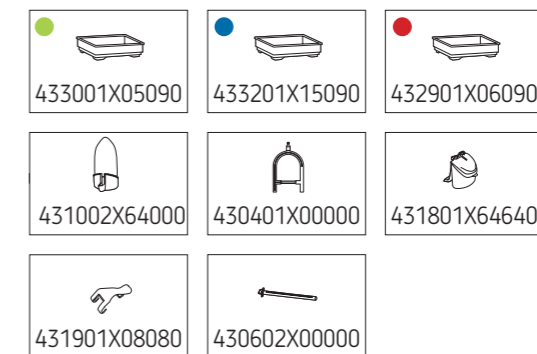

SPARE PARTS