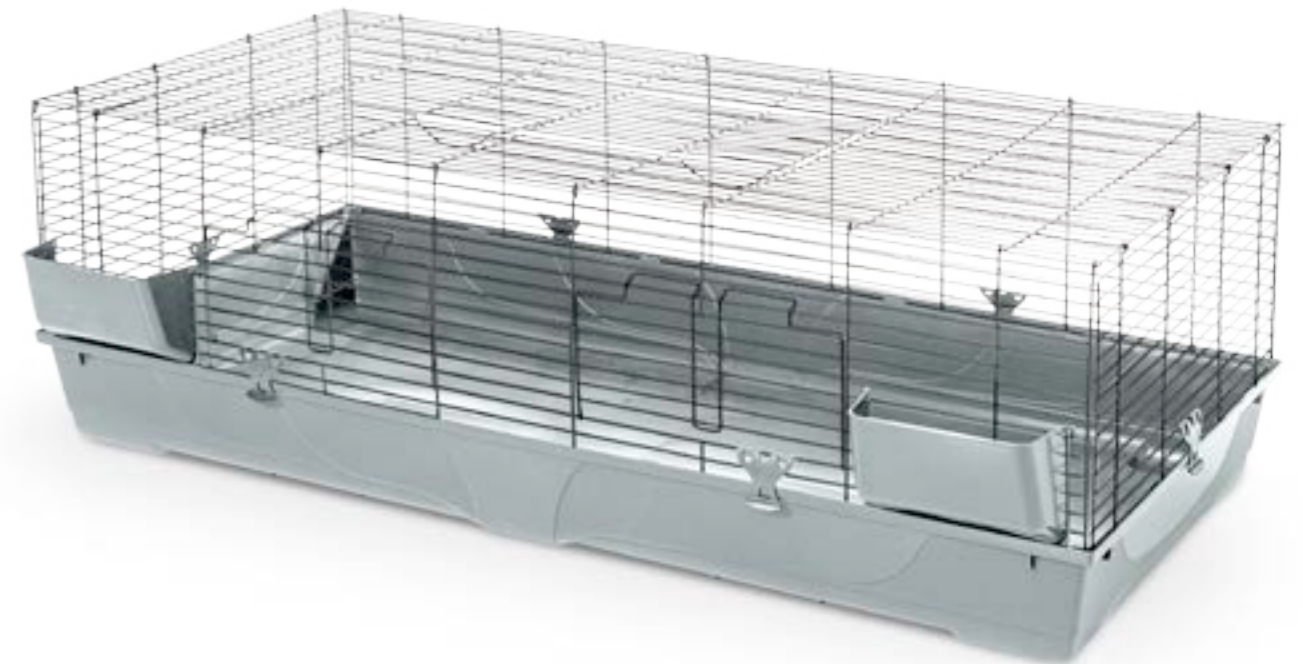

cm 160 x 76 x 52h
Passo 20 mm
220116F97092

8 022967 071093 >

Pcs/box **2** Pcs/plt **10**

Salvaspazio
Space saving

SPARE PARTS