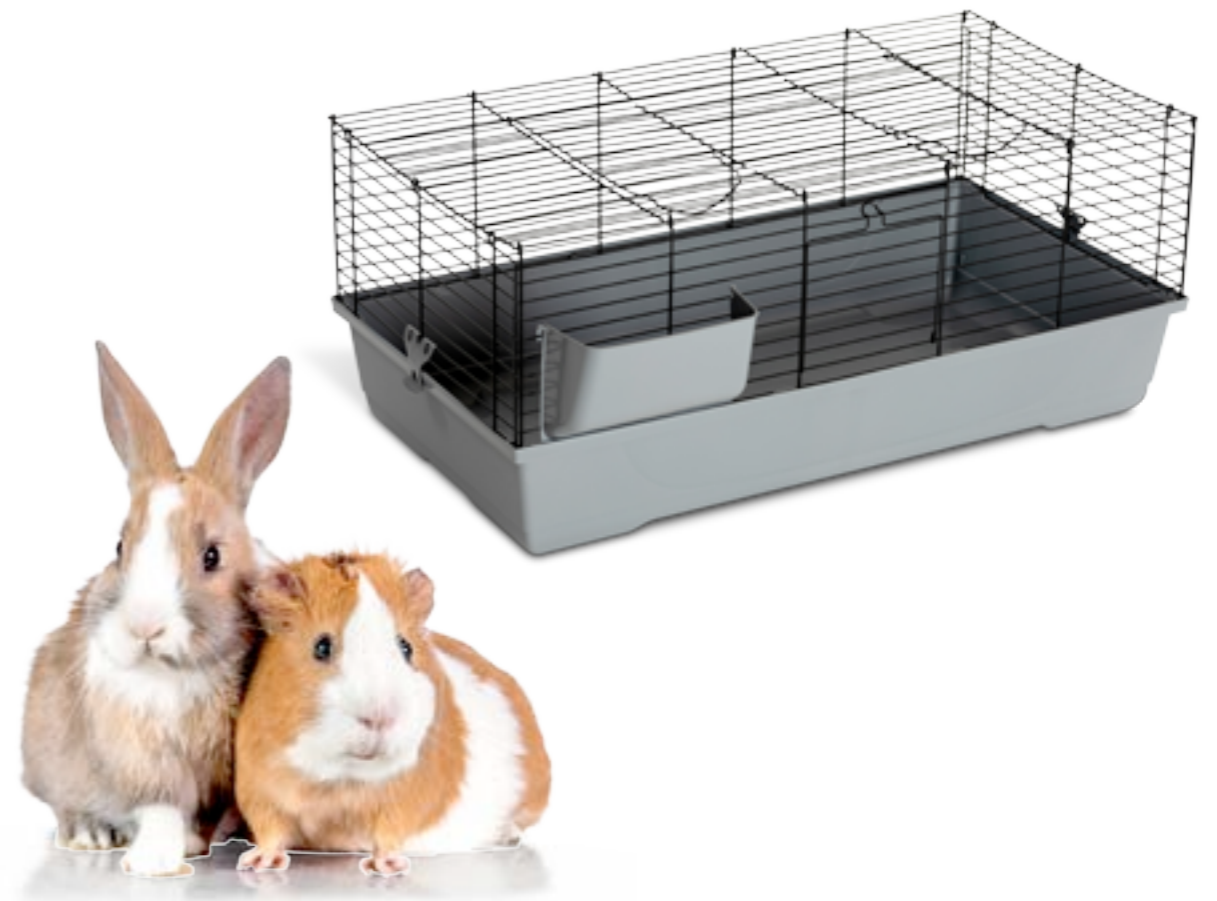

●
cm 118,5 x 58 x 42h
Passo 20 mm
220112F97090

8 022967 067089 >
Pcs/box **3** Pcs/plt **30**
 Salvaspazio
Space saving

SPARE PARTS