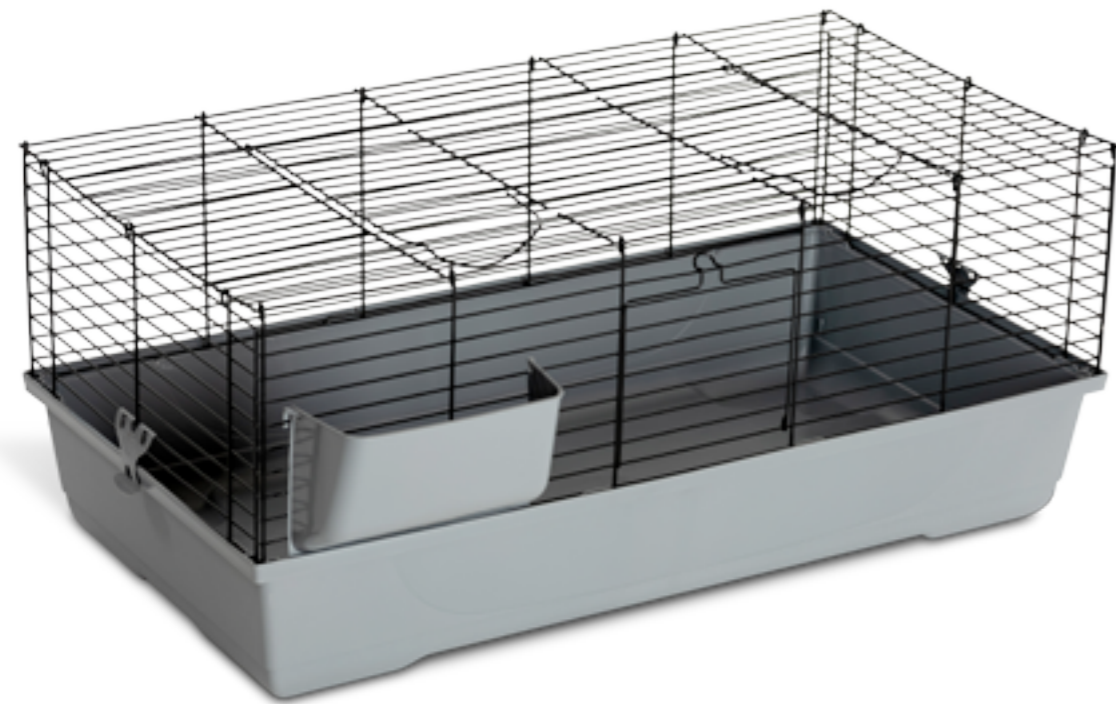

CAVIA 140

cm 138 x 69 x 43,5h
Passo 20 mm
220114F97090

8 022967 067201 >

Pcs/box **3** Pcs/plt **36**

Salvaspazio
Space saving

SPARE PARTS

CAVIA 160